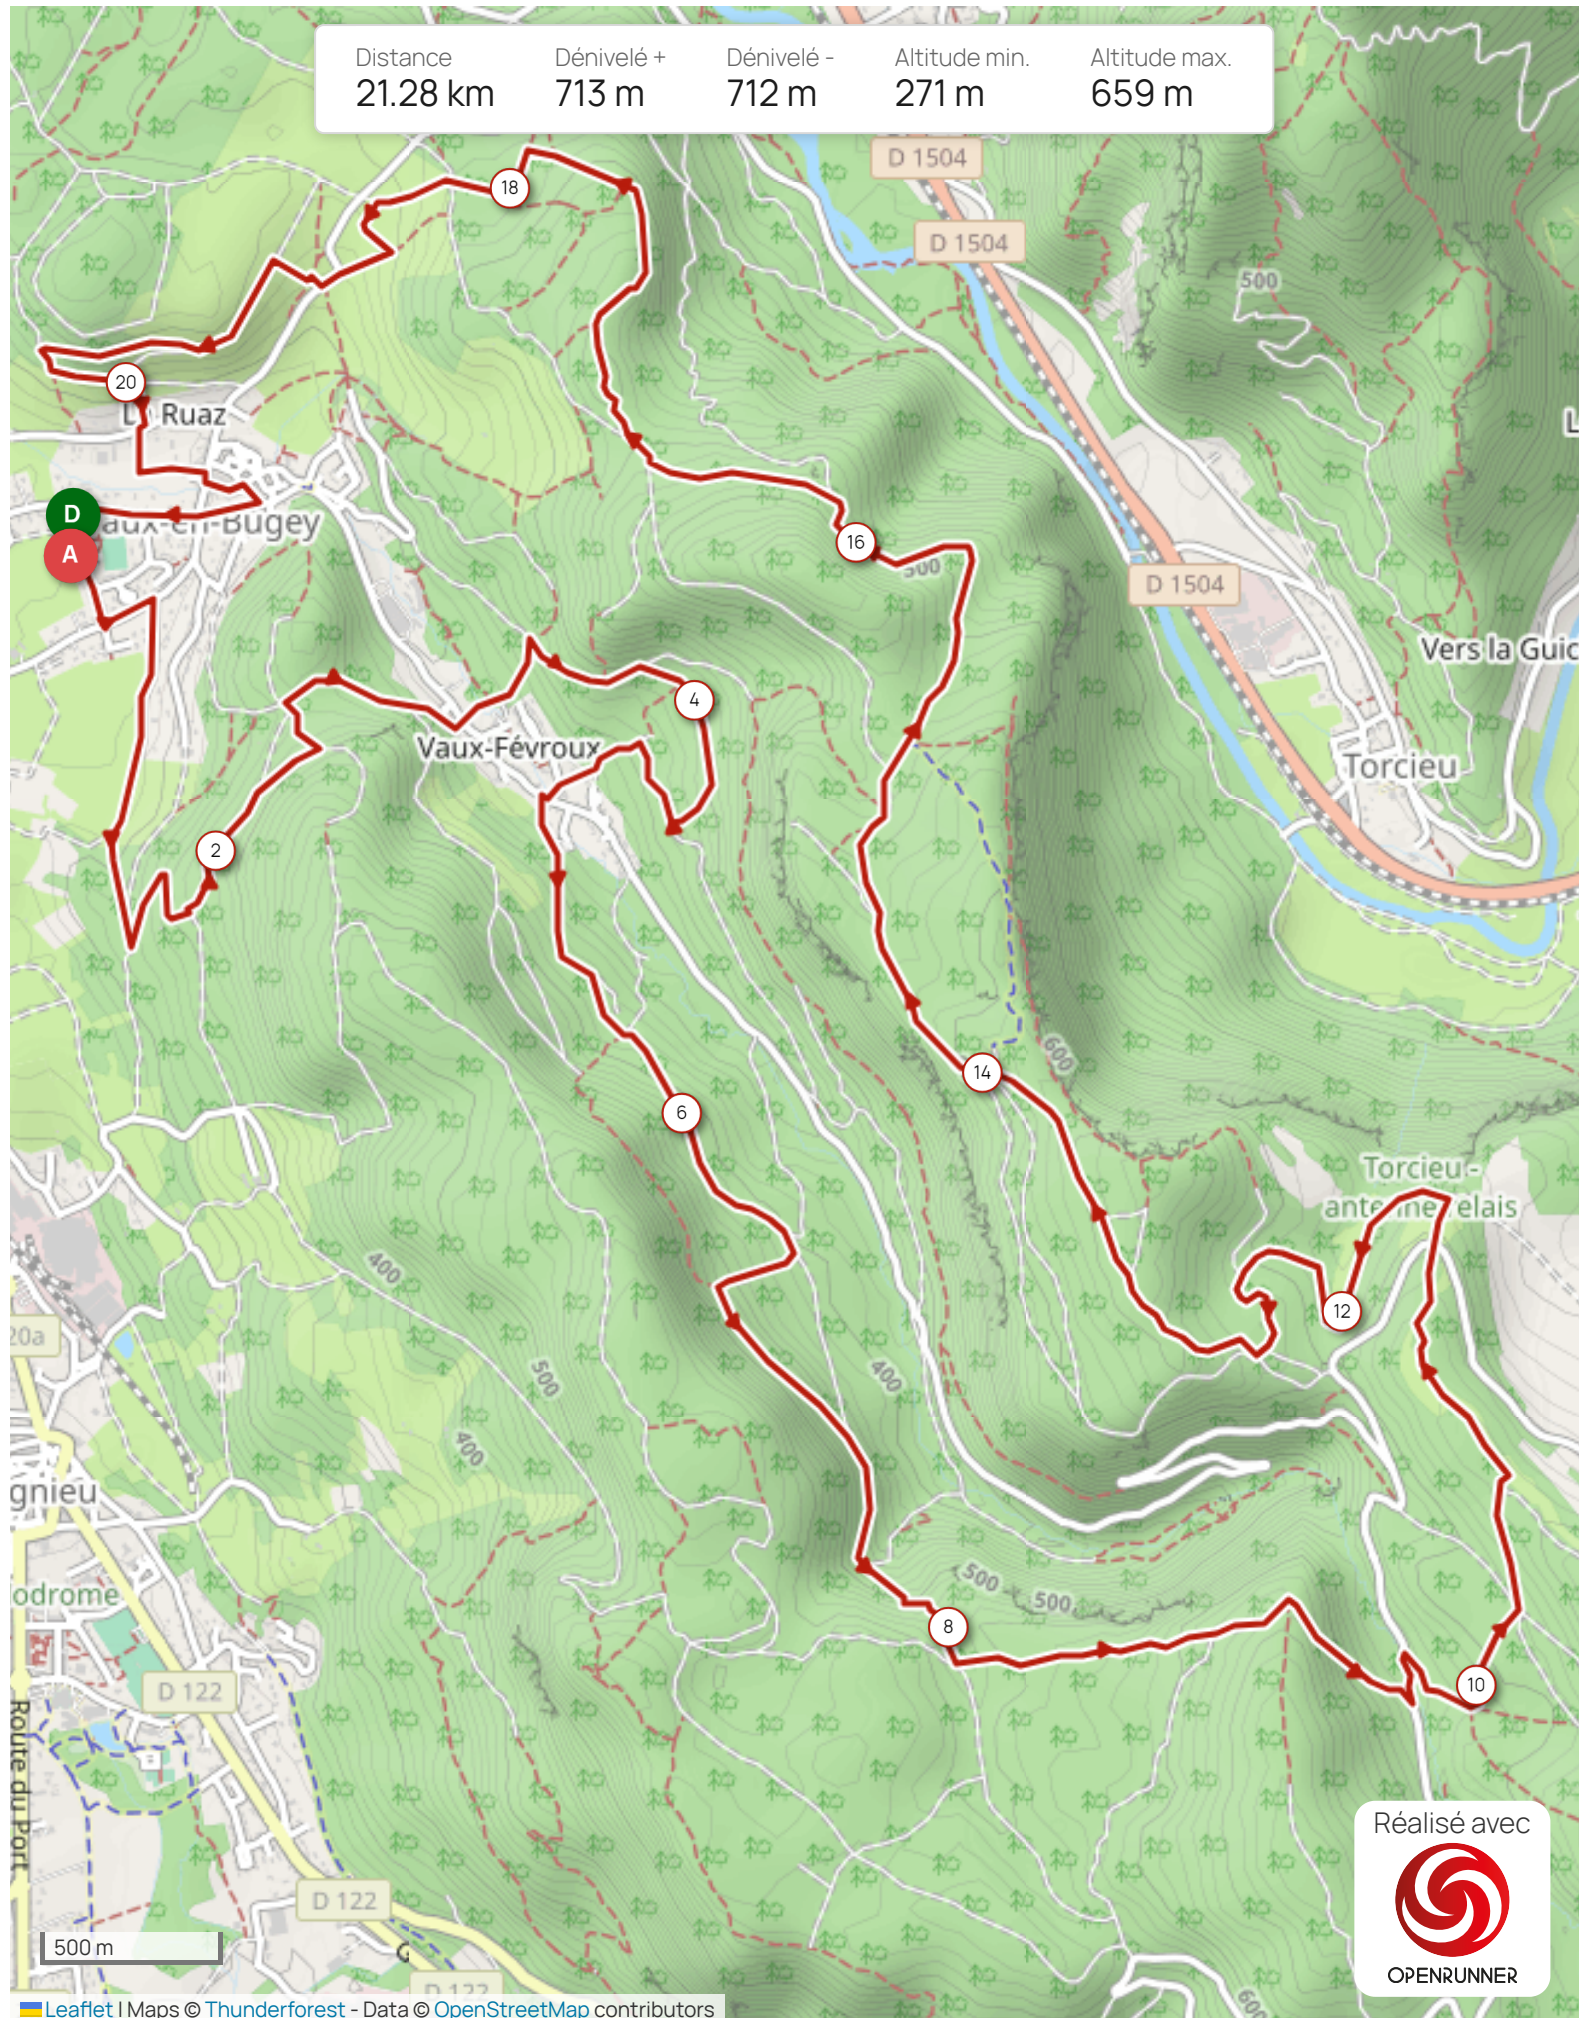

Distance	Dénivelé +	Dénivelé -	Altitude min.	Altitude max.
21.28 km	713 m	712 m	271 m	659 m

Réalisé avec

OPENRUNNER