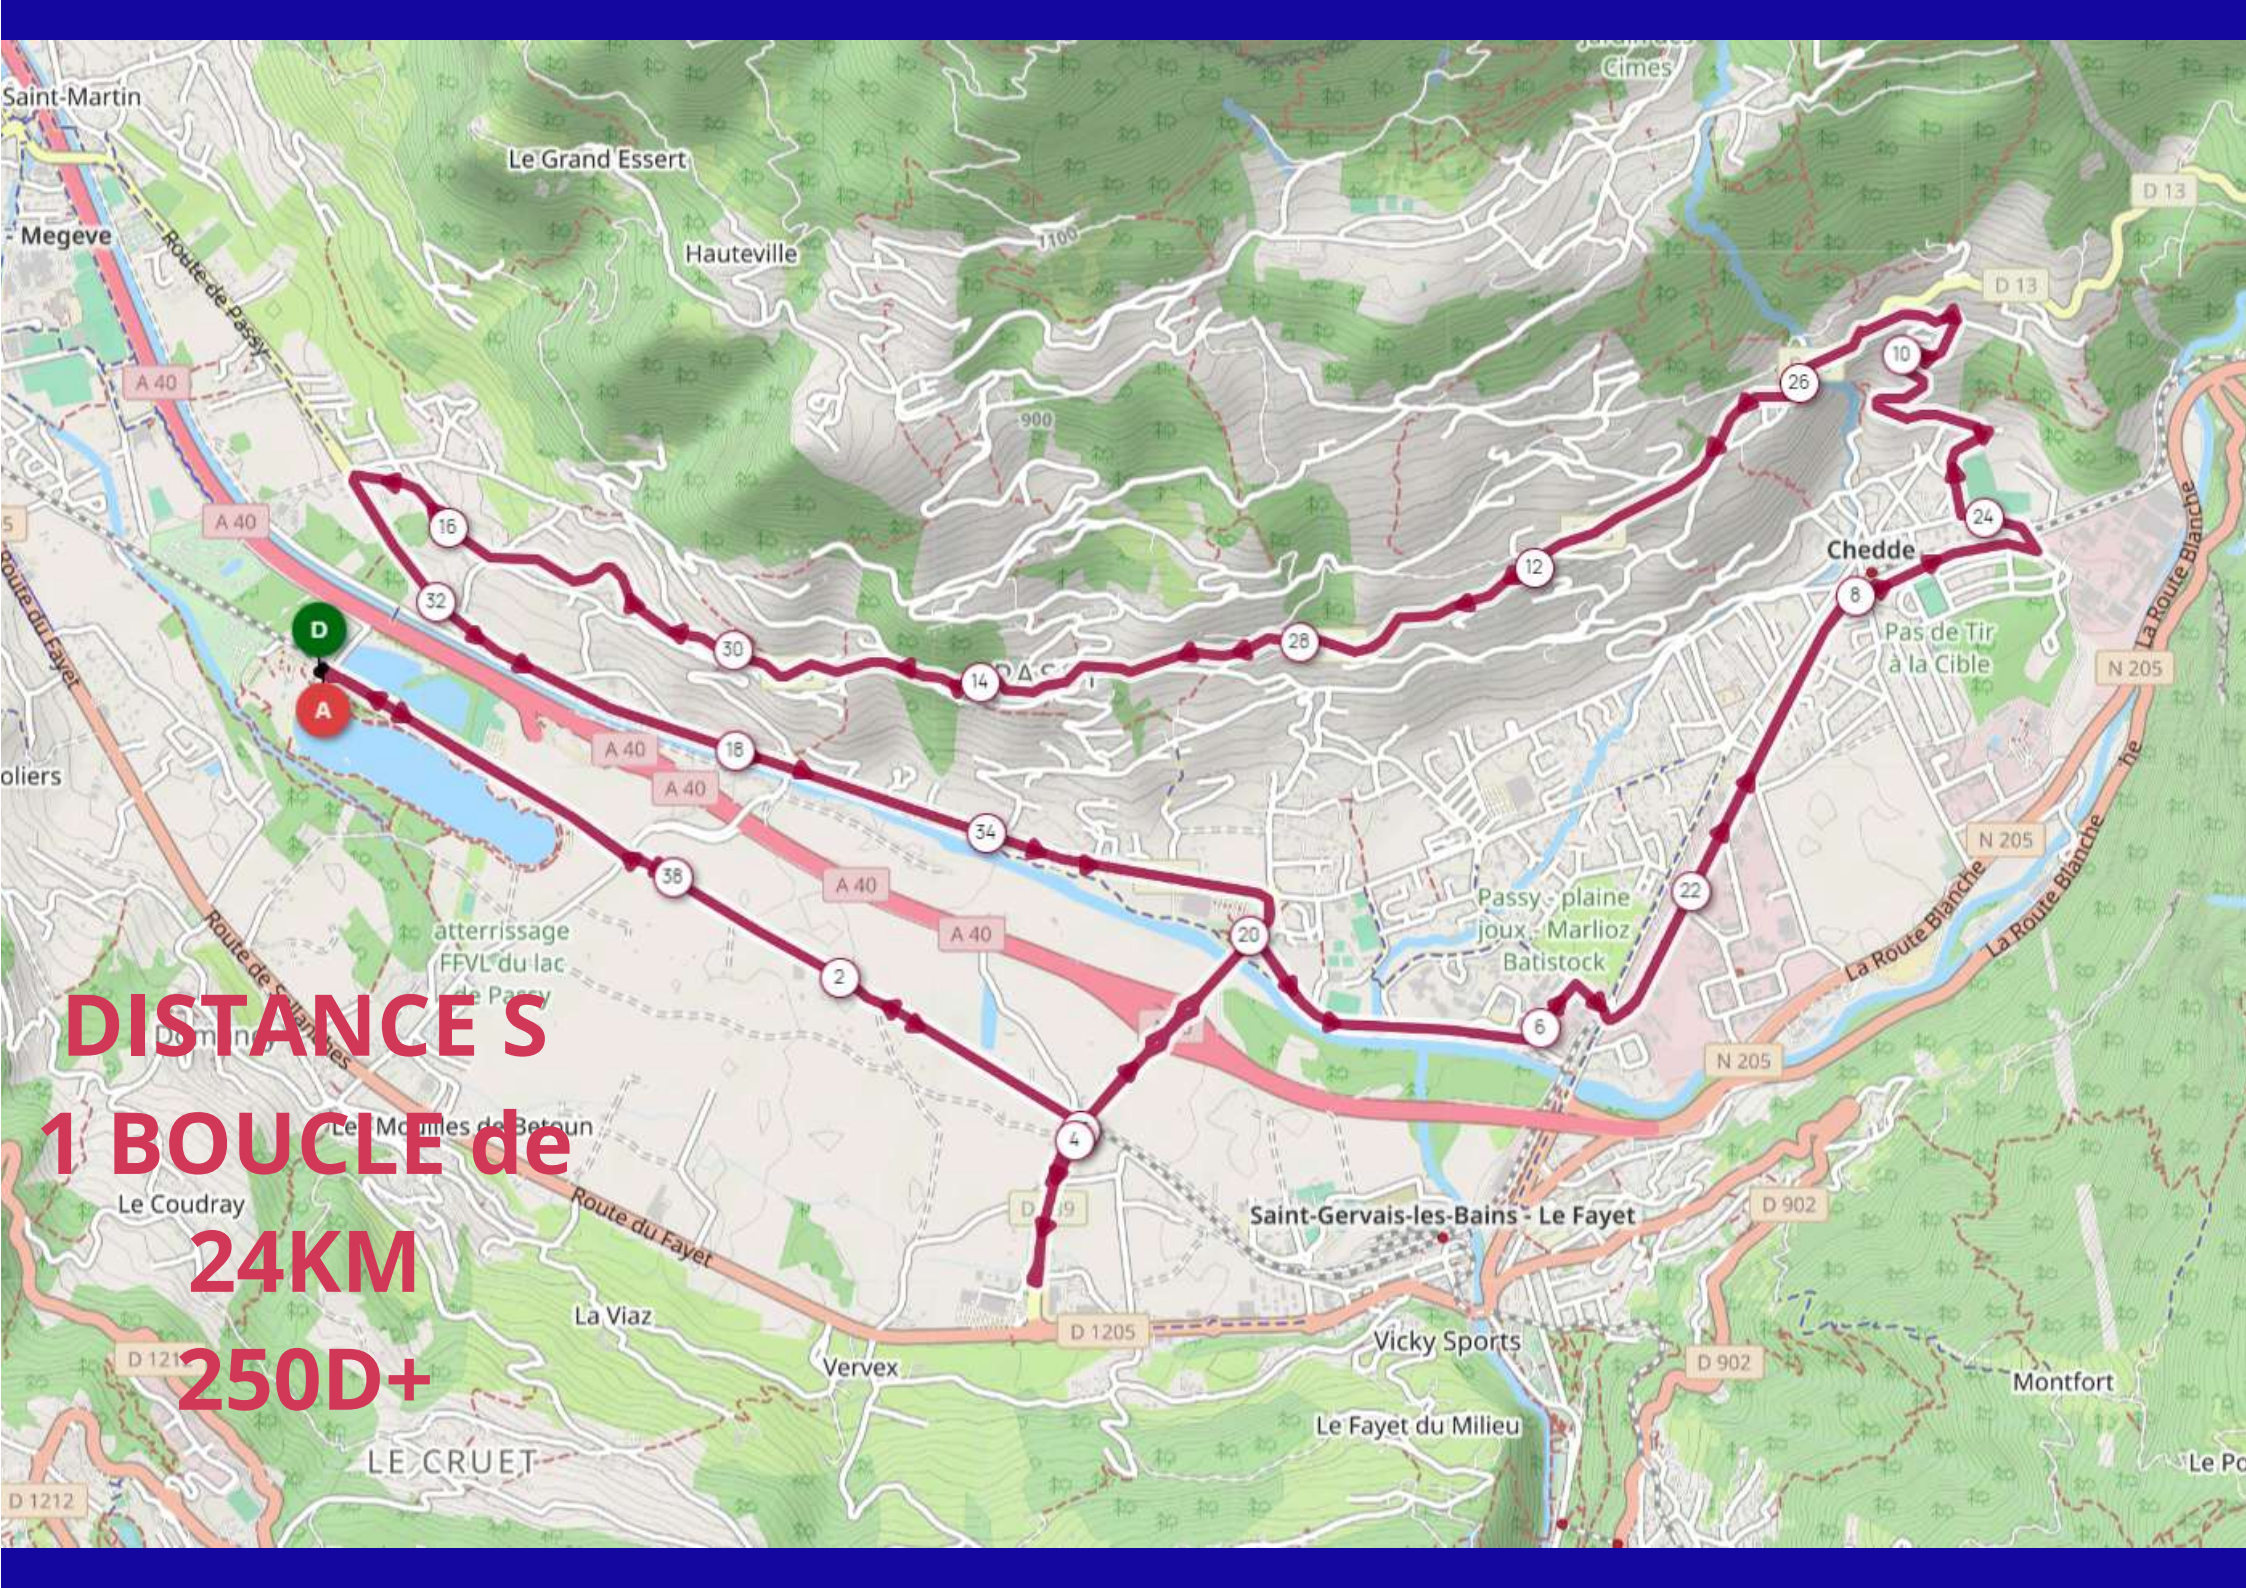

Finisher aréa
/Rav arrivée.

Finisher Picture.

Arbitre

Sortie parc.
Parc.

Entrée parc.
Départ Natation.

SECU + MEDIC

TRIATHLON
PASSY INTERNATIONAL
MONT BLANC

Voir le profil altimétrique et les types de voies

PLAN TRANSITION

Sortie parc.
Parc.
Entrée parc.
Sortie Natation.

Voir le profil altimétrique et les types de voies

Départ Natation

SAS de mise en
MASS START par
niveau de nage
temps/100m.

Natation S
750 m

1x

DISTANCES
1 BOUCLE de
24KM
250D+

Course à pied S
5.3KM

1x5.3KM