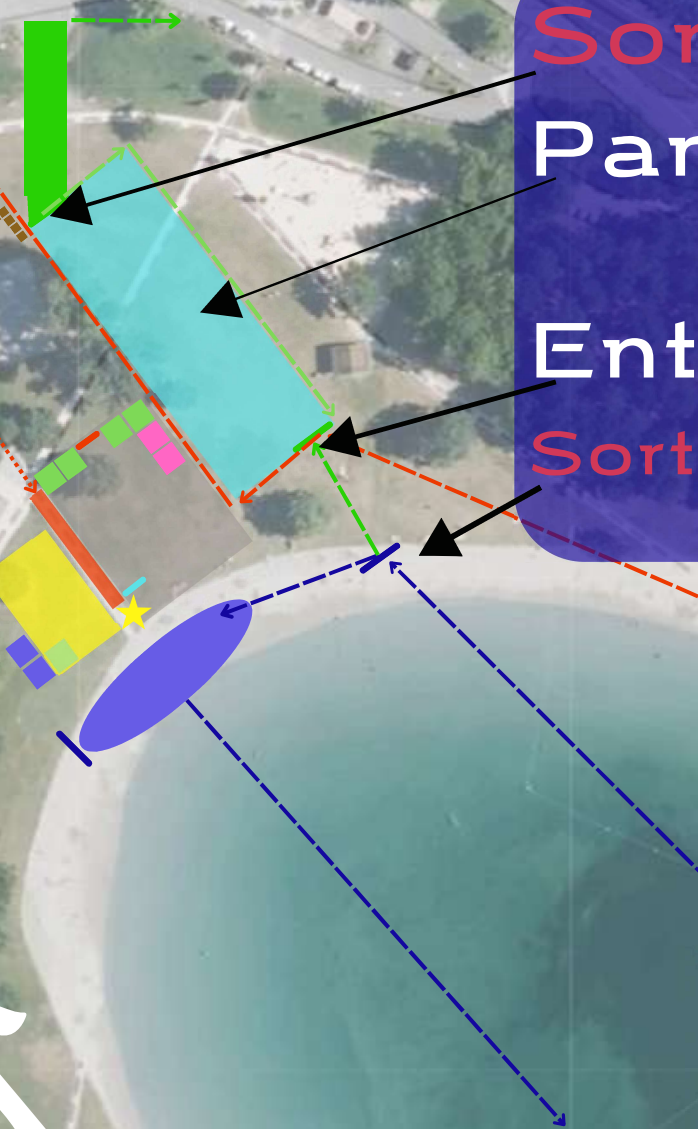

TRIATHLON
PASSY INTERNATIONAL
MONT BLANC
PARCOURS M
EDITION 2025

Consigne
Course à Pied.
 RAV CAP.
WC h/f.
 FINISH LINE.
Public aréa
/ Podium/Bar et
Food.
 Finisher aréa
/ Rav arrivée.
Finisher Picture.
 Arbitre

Sortie parc.
Parc.
Entrée parc.
 Départ Natation.

SECU + MEDIC

TRIATHLON
 PASSY INTERNATIONAL
MONT BLANC

Voir le profil altimétrique et les types de voies

PLAN TRANSITION

Sortie parc.
Parc.
Entrée parc.
Sortie Natation.

Voir le profil altimétrique et les types de voies

Départ Natation

SAS de mise en
MASS START par
niveau de nage
temps/100m.

Départ homme 10'
après femme

Sortie à
l'Australienne

Natation M
1500 m

2x 750M

DISTANCE M
2 BOUCLES
2x20KM
500D+