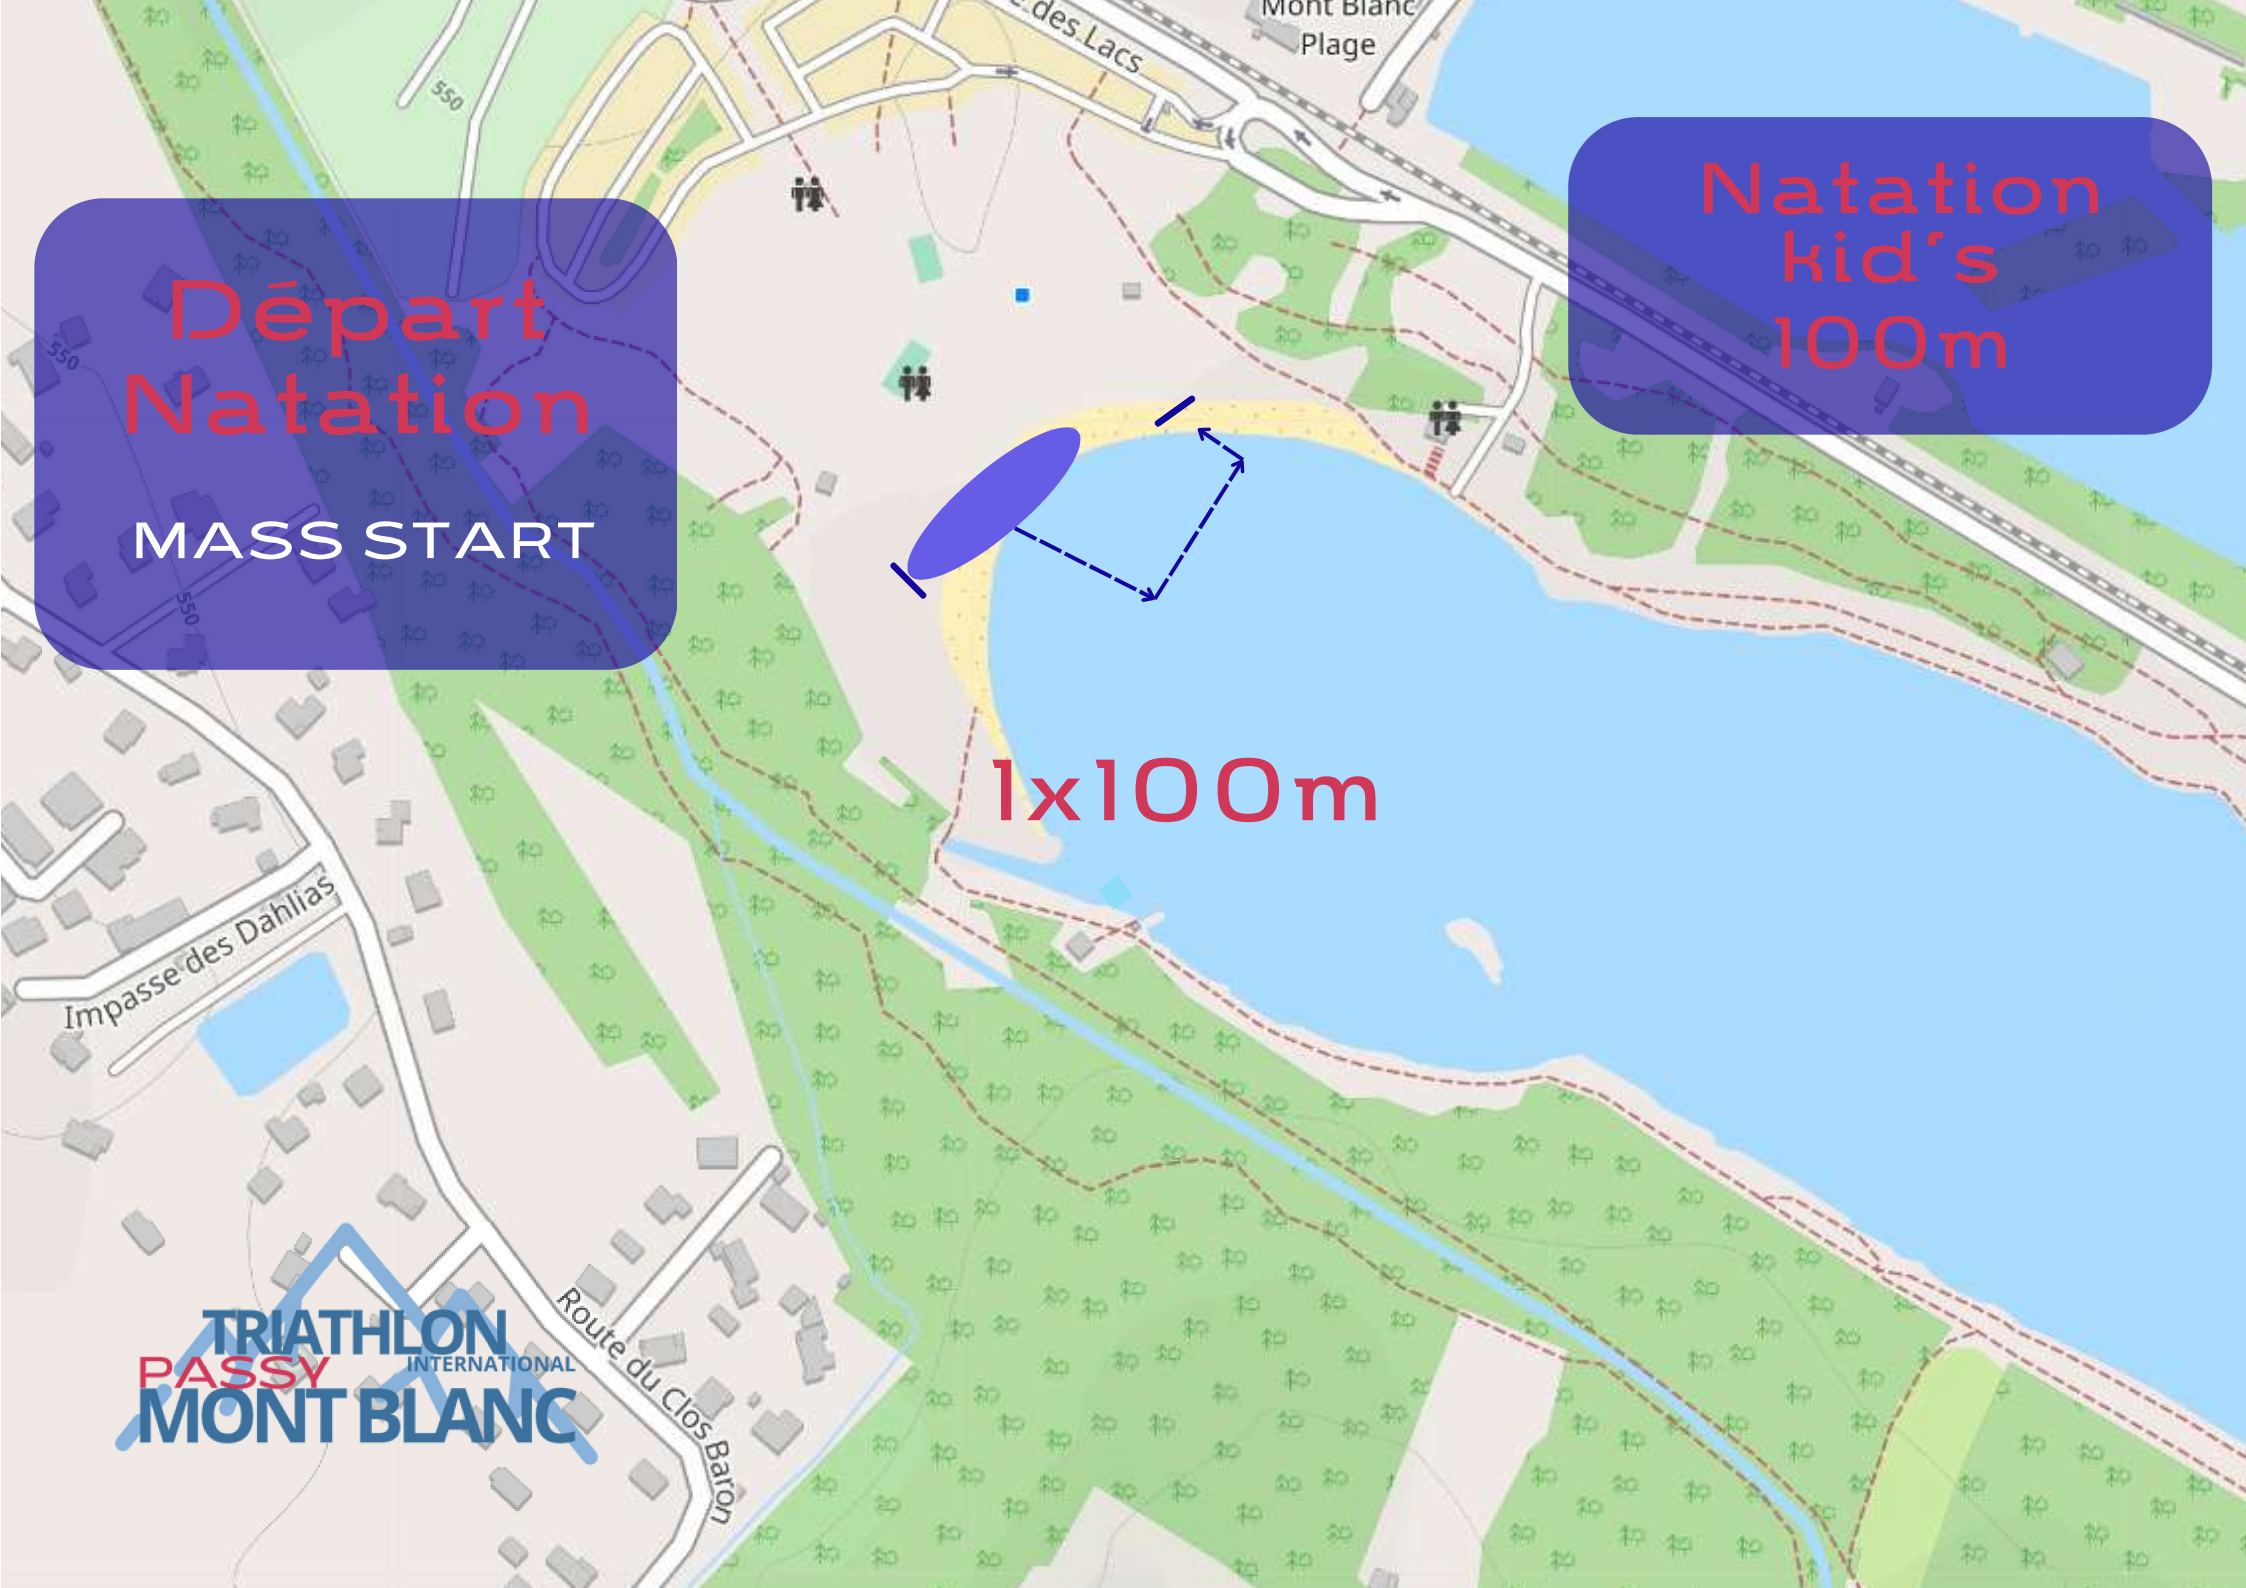

**Sortie parc.
Parc.**

**Entrée parc.
Départ Natation.**

SECU + MEDIC

**TRIATHLON
PASSY INTERNATIONAL
MONT BLANC**

Voir le profil altimétrique et les types de voies

Départ
Natation
MASS START

Natation
kid's
100m

1x100m

TRIATHLON
PASSY INTERNATIONAL
MONT BLANC

Vélo kid's
1 boucle de
2.2km VTT

Mont Blanc
Plage

A 40

Route des Lacs

Chemin de la Bialle

Chemin de la Bialle

Route du Clos Baron

2

1

Course à pied
KID'S
1KM