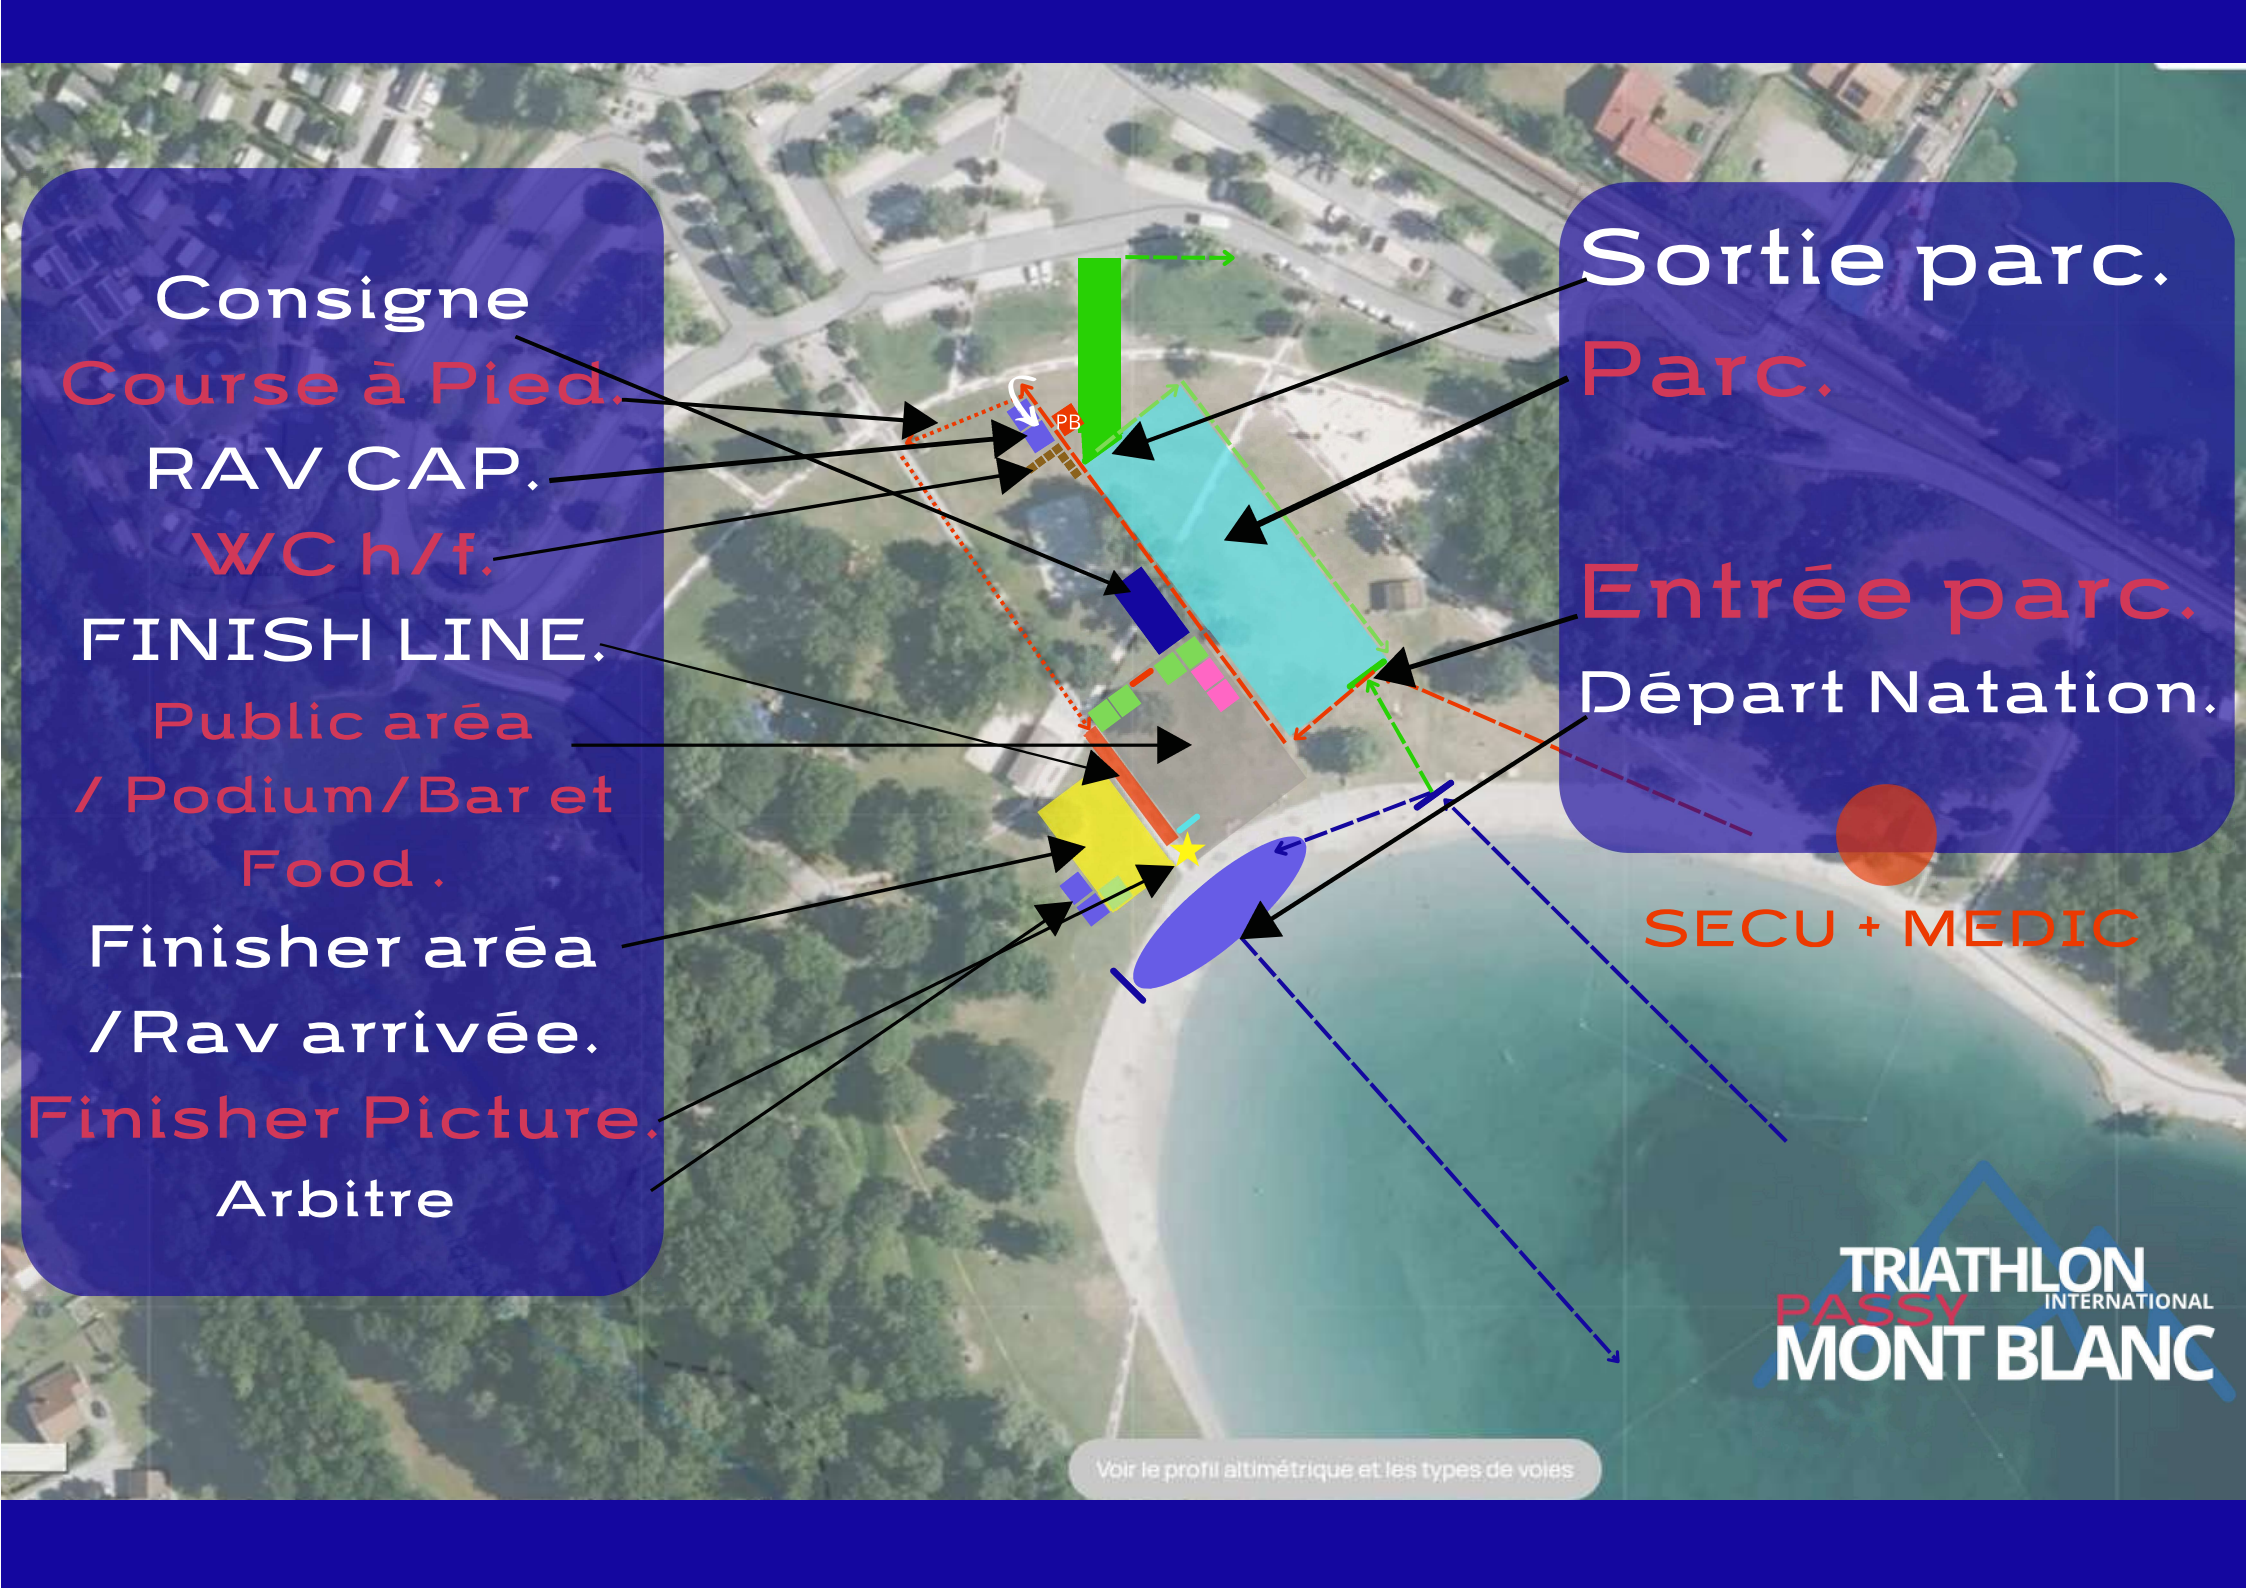

TRIATHLON
PASSY INTERNATIONAL
MONT BLANC
PARCOURS EDITION
KID's 2025

Consigne

Course à Pied.

RAV CAP.

WC h/f.

FINISH LINE.

Public aréa
/ Podium/Bar et
Food.

Finisher aréa
/Rav arrivée.

Finisher Picture.

Arbitre

Sortie parc.
Parc.

Entrée parc.
Départ Natation.

SECU + MEDIC

TRIATHLON
PASSY INTERNATIONAL
MONT BLANC

Voir le profil altimétrique et les types de voies

**Parc à vélo
Kid's**

1x100m

TRIATHLON
PASSY INTERNATIONAL
MONT BLANC

Vélo kid's
1 boucle de
2.2km VTT

Mont Blanc
Plage

A 40

Route des Lacs

Chemin de la Bialle

Chemin de la Bialle

Route du Clos Baron

2

1

Course à pied
KID'S
1KM