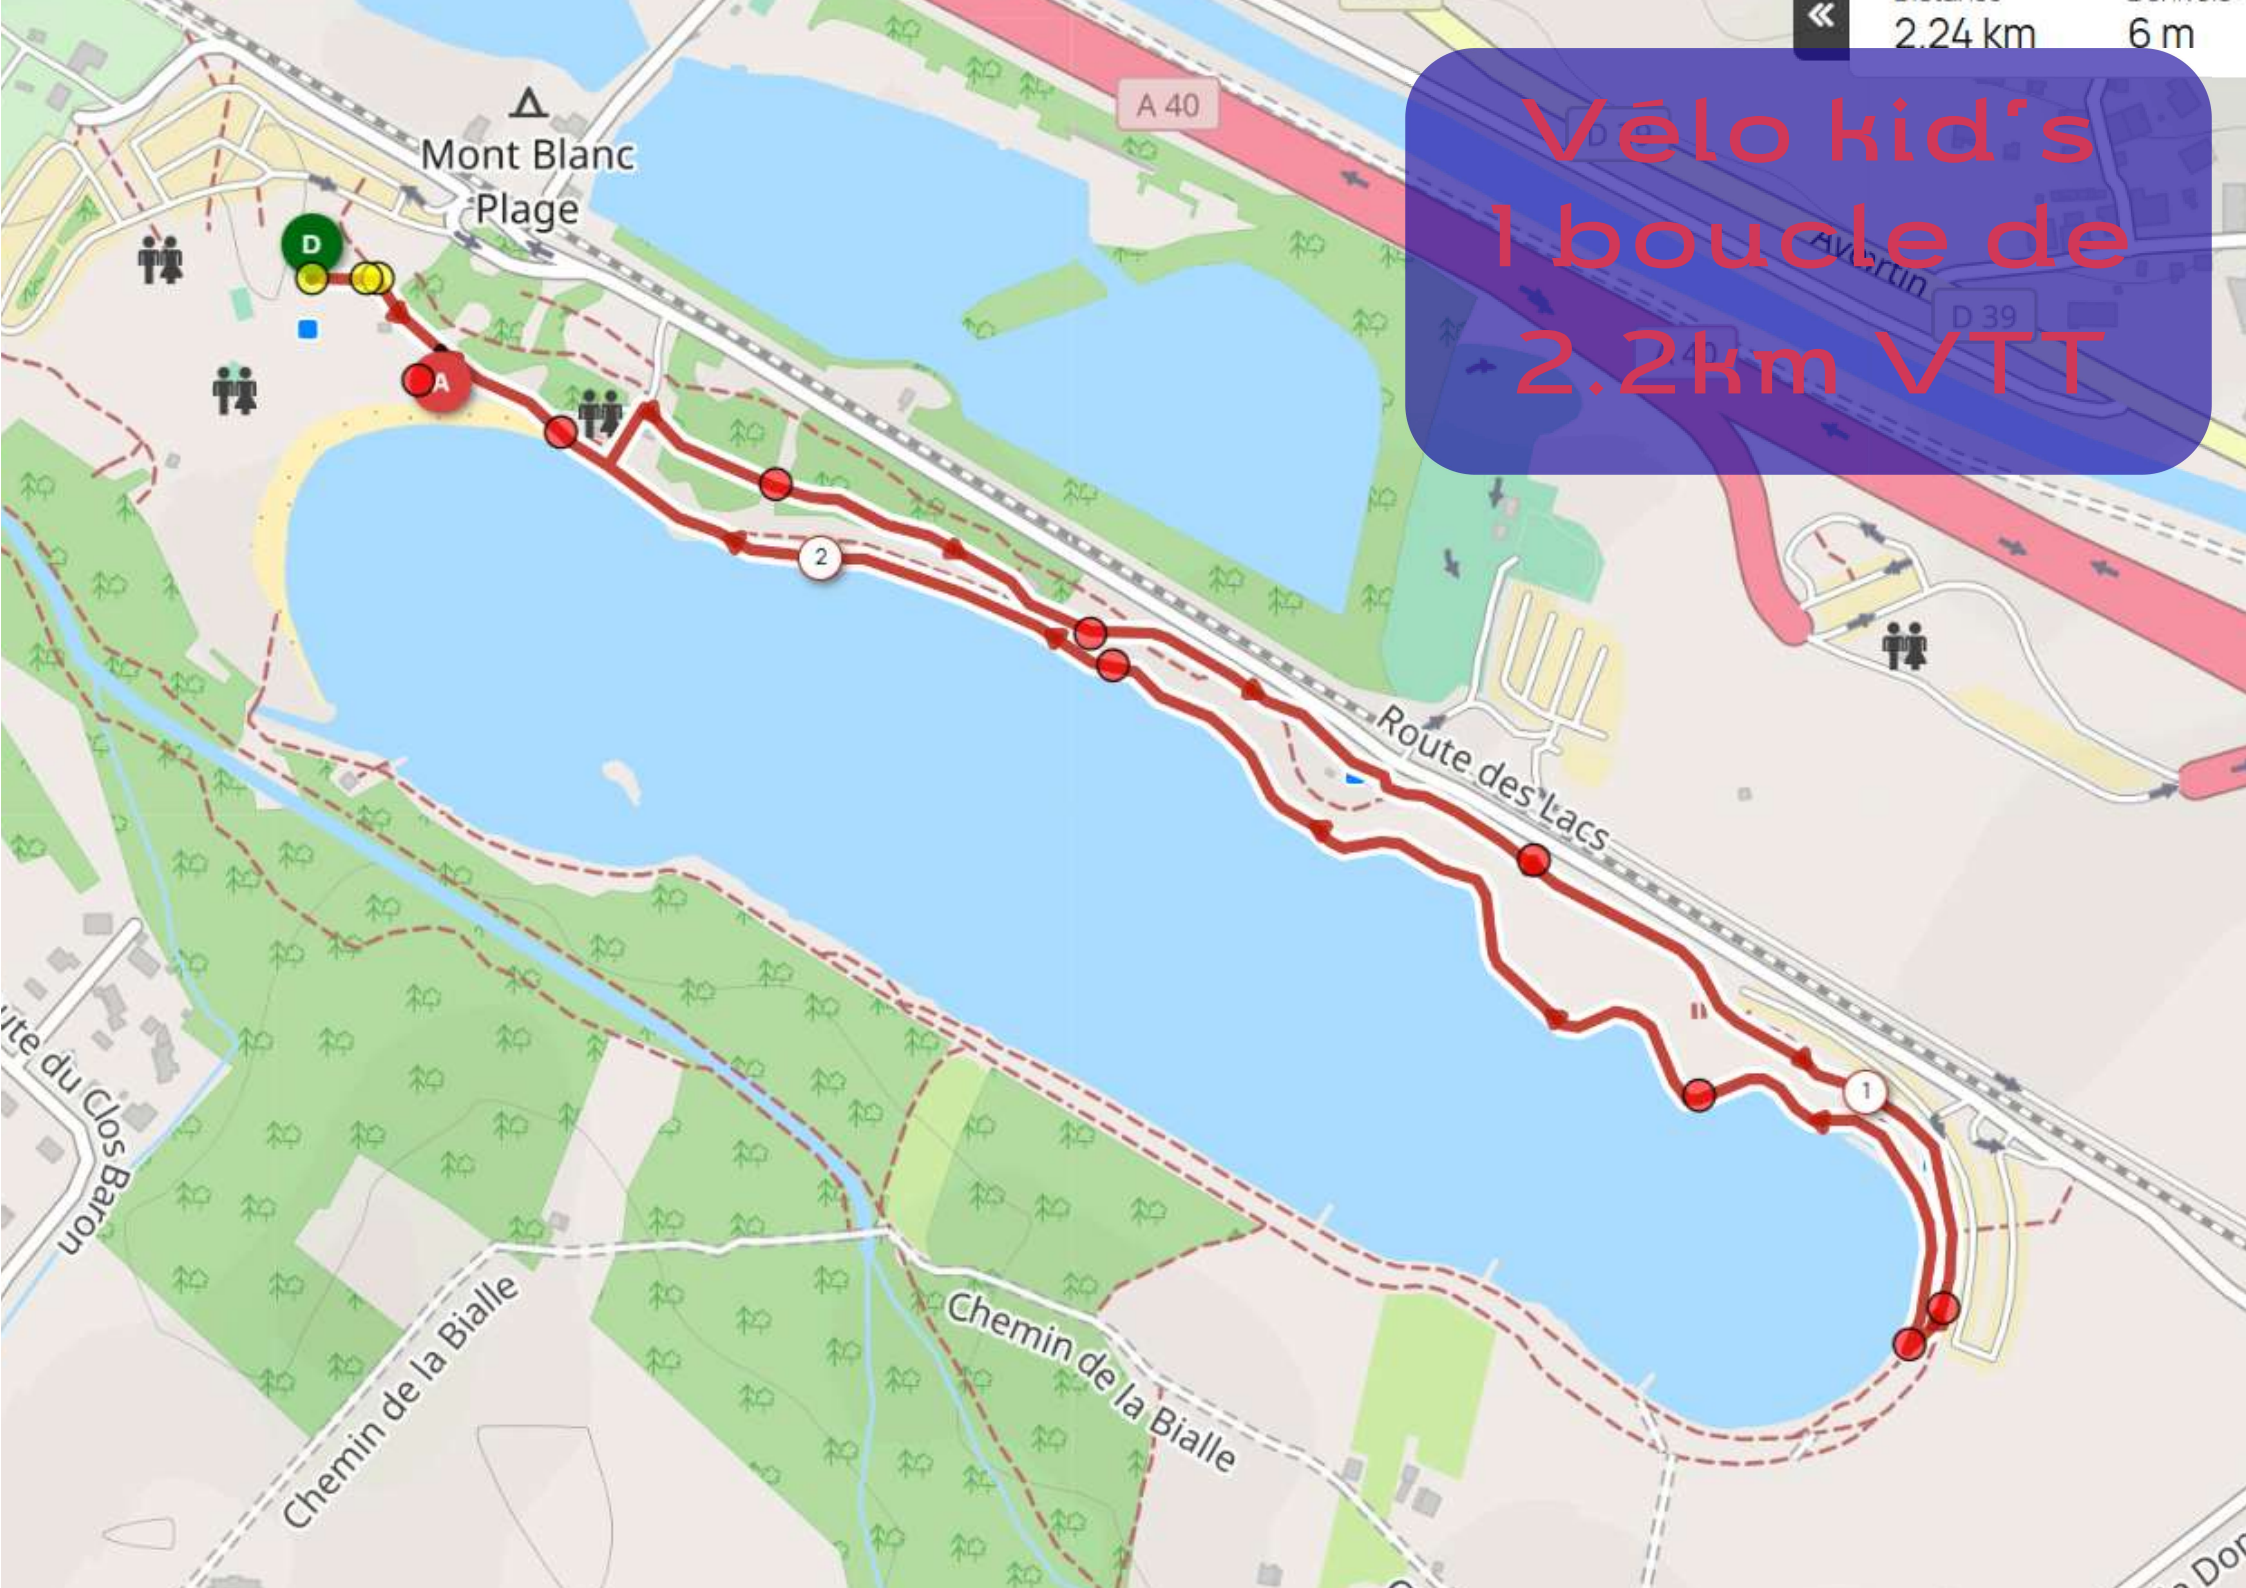

Vélo kid's
1 boucle de
2.2km VTT

Mont Blanc
Plage

A 40

Route des Lacs

Chemin de la Bialle

Chemin de la Bialle

Route du Clos Baron

2

1